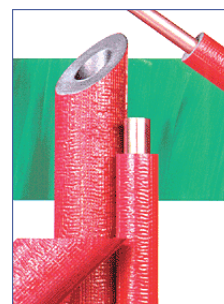

**topení - sanita**

**Climaflex - stabil**

Návrhová izolační hadice z polyetylénu s červenou fólií na povrchu.  
chrání potrubí proti mechanickému poškození, kondenzaci vody a korozi

**červená fólie**  
**Nová tloušťka**  
**ve 2 m délce**

climaflex® stabil

průměr potrubí		10 m návleková hadice		2 m návleková hadice		2 m návleková hadice	
		tloušťka 4 mm		tloušťka 6 mm		tloušťka 9 mm	
		Kč / m	m / kar.	Kč / m	m / kar.	Kč / m	m / kar.
15	<b>6,0</b>	200	<b>6,1</b>	200	<b>10,2</b>	120	
18	<b>7,0</b>	180	<b>7,2</b>	180	<b>12,0</b>	120	
22	<b>8,0</b>	160	<b>8,8</b>	160	<b>14,9</b>	100	
28	<b>9,6</b>	140	<b>10,2</b>	140	<b>17,6</b>	90	
35	<b>11,6</b>	110	<b>12,5</b>	110	<b>19,5</b>	60	

**Climaflex LS**

délka role 20 m , tloušťka izolace 5 mm  
izolace odpadního potrubí proti hluku

**výborné ceny**

climaflex® LS

průměr potrubí		tloušťka 5 mm	
		Kč / m	m / kar.
50	<b>17,5</b>	140	
70	<b>19,5</b>	100	
100	<b>25,0</b>	80	
125	<b>34,0</b>	60	