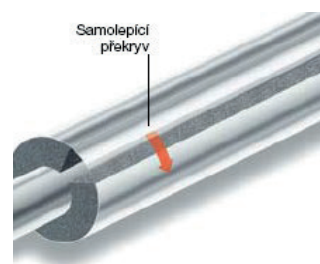

Součinitel tepelné vodivosti $\lambda = 0,034 \text{ W/mK}$ při 0°C

	průměr potrubí	tloušťka 13 mm		tloušťka 19 mm		tloušťka 25 mm	
		Kč / m	m / kar.	Kč / m	m / kar.	Kč / m	m / kar.
	15	229	77	295	43		
	18	234	65	302	39	362	25
	22	241	55	311	37	399	21
	28	260	43	336	29	424	20
	35	279	38	368	24	450	16
	42	305	28	393	20	491	12
	48	324	24	431	15	524	12
	54	364	23	497	15	562	11
	64	420	20	546	14	675	9
	76	462	17	588	14	729	9
	89	497	15	652	14	798	7
	108*	568	14			909	5
	114*	570	14	786	9	959	5
	125*	657	10	861	9		
	133*						
	140*	736	9	965	5	1179	3
	160*	840	8	1102	4		

* k dodání jen rozříznuto / bez samolepicího spoje /
Odběr pouze na celá balení

	pásy ALU-TEC šíře 1m			Standart	Samolep
	pásy	tloušťka (mm)	m ² / kar.	cena Kč / m ²	cena Kč / m ²
ALU-TEC	AL 10	10	20	490	590
	AL 13	13	14	524	624
	AL 19	19	10	560	660
	AL 25	25	8	707	807
	AL 32	32	6	747	847