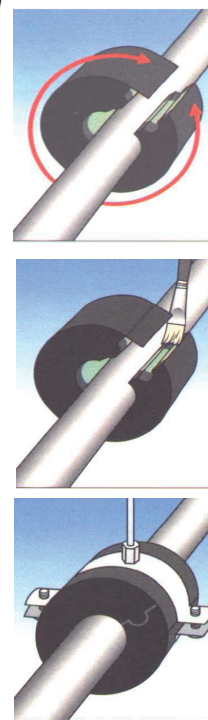

Chlazení - klimatizace

Materiál ze syntetického kaučuku, vyztužený polyuretanovým segmentem, černá ochranná PVC folie

Použití: pro zamezení tepelných mostů, vyloučení pronikání vlhkosti do izol. materiálů

		PU závěs			
		tloušťka 13 mm (Kč / ks)	tloušťka 19 mm (Kč / ks)	tloušťka 25 mm (Kč / ks)	tloušťka 32 mm (Kč / ks)
venkovní průměr potrubí	18	45,0	55,0		
	22	52,0	58,0	70,0	
	28	57,0	66,0	80,0	86,0
	35	63,0	72,0	89,0	98,0
	42	64,0	77,0	96,0	107,0
	48	68,0	79,0	100,0	112,0
	54	70,0	82,0	110,0	120,0
	60	77,0	90,0	128,0	144,0
	64	86,0	101,0	147,0	154,0
	76	108,0	117,0	152,0	169,0
	89	115,0	140,0	179,0	200,0
	108	135,0	162,0	195,0	240,0
	114	155,0	172,0	230,0	262,0
	125	180,0	212,0	250,0	
133	212,0	214,0	272,0	316,0	
140		233,0	290,0	333,0	
160		270,0	320,0	344,0	