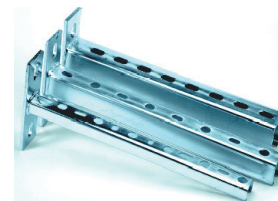

souprava na upevnění WC M6x70	bílá	9,0
	M6x80	9,0

souprava na upevnění umyvadel	M8 x 120	17,0
	M10 x 120	23,0
	M10 x 140	24,0

		cena bez DPH		
dvošroubová PU		12 - 16 mm	1/4"	7
		17 - 19 mm	3/8"	7,5
		20 - 23 mm	1/2"	8,0
		25 - 30 mm	3/4"	8,5
		31 - 38 mm	1"	9,0
		40 - 46 mm	5/4"	9,5
		48 - 53 mm	6/4"	10,5
		54 - 59 mm	-	15,5
		60 - 64 mm	2"	16,0
		67 - 71 mm	-	18,0
		72 - 78 mm	2,5"	21,0
		81 - 86 mm	-	24,0
		87 - 92 mm	3"	24,5
		102 - 116 mm	4"	29,0
		121 - 127 mm	-	38,0
		133 - 141 mm	5"	40,0
		156 - 168 mm	6"	45,0
204 - 212 mm	8"	55,0		

dvoobjímka	2 x 12	23,0
	2 x 15	24,5
	2 x 18	28,0
	2 x 22	29,0
	2 x 28	33,0

SK	spojovací matice SK8 M8x24	2,5
	spojovací matice SK10 M10x25	2,5

DK	držák M 8	9,0
	držák M 10	24,0

komplet	popisný štítek M8-komplet	16,0
---------	---------------------------	------

příchytka pro plast.potrubí PPR	20	3,0
	25	3,5
	32	4,5
	40	6,0
	50	9,0
	63	12,0

spona na hadice - spona Kovo nerez	12-22	6,0
	16-28	6,0
	20-32	7,0

		délka ramene		cena bez DPH
ZNK - 20	nosník s konzolou	200 mm	profil 27/18 mm	52,0
ZNK - 30	pozink	300 mm		55,0
ZNK - 50		500 mm		67,0
ZNK - 30 - 2	pozink	300 mm	profil 28/30	69,0
ZNK - 50 - 2		500 mm		90,0
ZNK - 75 - 2		750 mm		112,0
ZNK - 30 - 3	pozink	300 mm	profil 38/40	95,0
ZNK - 50 - 3		500 mm		131,0
ZNK - 75 - 3		750 mm		169,0