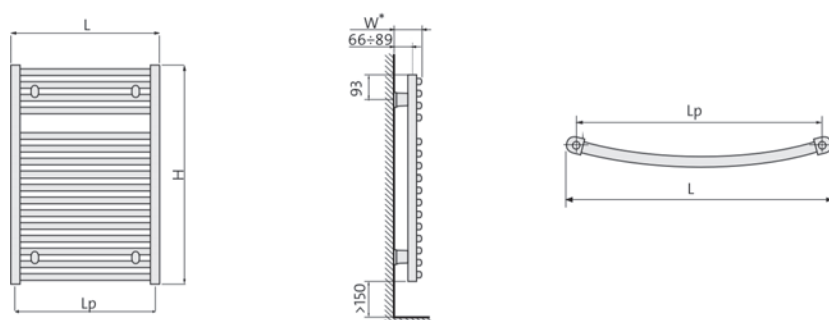

NOVINKA

Otopná tělesa do koupelen Flores, Flores C

WWW.PURMO.COM

PURMO 

Flores (FL) - koupelnový radiátor typu lineár, jeho jednoduché linie mají klasický vzhled současných těles

Flores C (FLC) - koupelnový radiátor typu rondo, jeho podélné profily jsou mírně prohnuté do oblouku a tím získává těleso příjemnou lehkost a eleganci

tepelný výkon a rozměry:

typ	výkon [W] 75/65/20°C		výkon [W] 90/70/20°C		délka L [mm]		výška H [mm]	připojovací rozetě Lp [mm]		vodní objem [dm ³]	hmotnost [kg]	počet kolektorů
	FL	FLC	FL	FLC	FL	FLC		FL	FLC			
FL0505 / FLC0505	257	265	321	331	500	495	547	455	450	2,60	4,10	11
FL0508 / FLC0508	417	421	521	526	500	495	862	455	450	3,90	6,20	17
FL0512 / FLC0512	576	587	720	733	500	495	1222	455	450	6,10	8,80	24
FL0612 / FLC0612	676	689	845	861	600	595	1222	555	550	6,80	11,30	24
FL0712 / FLC0712	826	843	1032	1053	750	745	1222	705	700	8,10	13,50	24
FL0515 / FLC0515	718	726	897	907	500	500	1537	455	450	7,40	12,40	30
FL0615 / FLC0615	842	856	1052	1070	600	595	1537	555	550	8,60	12,70	30
FL0715 / FLC0715	1030	1051	1287	1313	750	745	1537	705	700	10,20	15,30	30
FL0518 / FLC0518	866	862	1082	1077	500	495	1807	455	450	8,80	13,10	36
FL0618 / FLC0618	1014	1022	1267	1277	600	595	1807	555	550	10,10	14,90	36
FL0718 / FLC0718	1237	1261	1546	1576	750	745	1807	705	700	12,00	17,60	36

W* - 100-123mm pro FLC0805 a FLC1205, 109-132mm pro FLC0806, FLC1206, FLC1506 a FLC1806

Tepelný výkon koupelnových těles (W) je stanoven dle normy EN 442 pro teplotní spád 75/65/20 °C a 90/70/20 °C

technické údaje:

- **Materiál:** ocelový profil vysoké kvality
- **Teplonosná látka:** voda
- **Barevné provedení:** bílá RAL 9016, na objednávku barevné provedení dle vzorníku
- **Připojení:** 4 připojovací body s vnitřním závitem G1/2"
- **Pracovní přetlak:** 0,8 MPa
- **Maximální teplota:** 110 °C
- **Příslušenství dodávané s tělesem:** upevňovací sada umožňující regulaci odstupu od stěny, odvzdušňovací a zaslepovací zátka 1/2"
- **Záruka:** 10 let