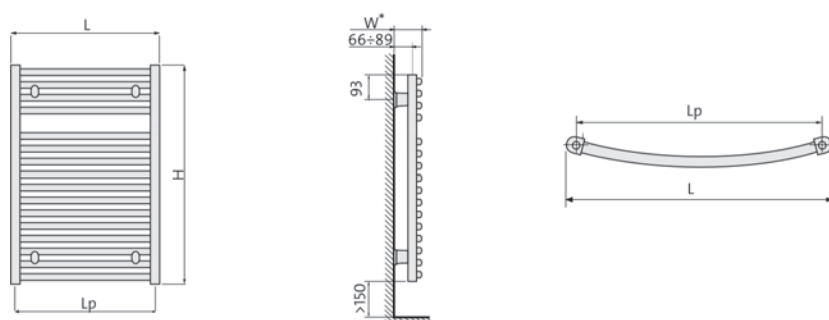

NOVINKA

Otopná tělesa do koupelen Flores, Flores C

WWW.PURMO.COM

PURMO 

Flores (FL) - koupelnový radiátor typu lineár, jeho jednoduché linie mají klasický vzhled současných těles

Flores C (FLC) - koupelnový radiátor typu rondo, jeho podélné profily jsou mírně prohnuté do oblouku a tím získává těleso příjemnou lehkost a eleganci

tepelný výkon a rozměry:

typ	výkon [W] 75/65/20°C		výkon [W] 90/70/20°C		délka L [mm]		výška H [mm]	připojovací rozteč Lp [mm]		vodní objem [dm ³]	hmotnost [kg]	počet kolektorů
	FL	FLC	FL	FLC	FL	FLC		FL	FLC			
FL0505 / FLC0505	257	265	321	331	500	495	547	455	450	2,60	4,10	11
FL0508 / FLC0508	417	421	521	526	500	495	862	455	450	3,90	6,20	17
FL0512 / FLC0512	576	587	720	733	500	495	1222	455	450	6,10	8,80	24
FL0612 / FLC0612	676	689	845	861	600	595	1222	555	550	6,80	11,30	24
FL0712 / FLC0712	826	843	1032	1053	750	745	1222	705	700	8,10	13,50	24
FL0515 / FLC0515	718	726	897	907	500	500	1537	455	450	7,40	12,40	30
FL0615 / FLC0615	842	856	1052	1070	600	595	1537	555	550	8,60	12,70	30
FL0715 / FLC0715	1030	1051	1287	1313	750	745	1537	705	700	10,20	15,30	30
FL0518 / FLC0518	866	862	1082	1077	500	495	1807	455	450	8,80	13,10	36
FL0618 / FLC0618	1014	1022	1267	1277	600	595	1807	555	550	10,10	14,90	36
FL0718 / FLC0718	1237	1261	1546	1576	750	745	1807	705	700	12,00	17,60	36

W* - 100-123mm pro FLC0805 a FLC1205, 109-132mm pro FLC0806, FLC1206, FLC1506 a FLC1806

Tepelný výkon koupelnových těles (W) je stanoven dle normy EN 442 pro teplotní spád 75/65/20 °C a 90/70/20 °C

technické údaje:

- **Materiál:** ocelový profil vysoké kvality
- **Teplonosná látka:** voda
- **Barevné provedení:** bílá RAL 9016, na objednávku barevné provedení dle vzorníku
- **Připojení:** 4 připojovací body s vnitřním závitem G1/2"
- **Pracovní přetlak:** 0,8 MPa
- **Maximální teplota:** 110 °C
- **Příslušenství dodávané s tělesem:** upevňovací sada umožňující regulaci odstupu od stěny, odvzdušňovací a zaslepovací zátka 1/2"
- **Záruka:** 10 let