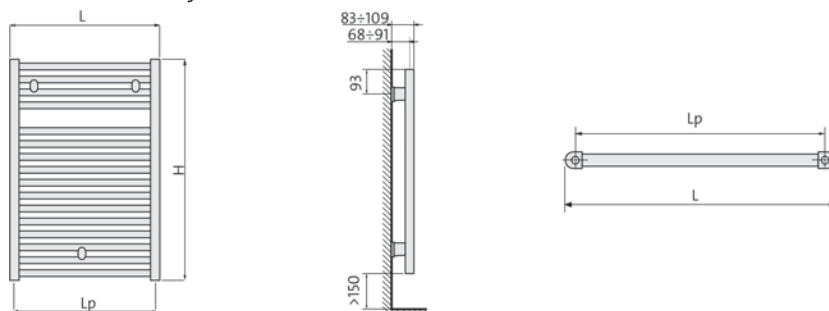

NOVINKA

Otopná tělesa do koupelen Flores, Flores C

WWW.PURMO.COM

PURMO 

Flores (FL) - koupelnový radiátor typu lineár, jeho jednoduché linie mají klasický vzhled současných těles

Flores C (FLC) - koupelnový radiátor typu rondo, jeho podélné profily jsou mírně prohnuté do oblouku a tím získává těleso příjemnou lehkost a eleganci

tepelný výkon a rozměry:

typ	výkon [W] 75/65/20°C		výkon [W] 90/70/20°C		délka L [mm]		výška H [mm]	připojovací rozetě Lp [mm]		vodní objem [dm ³]	hmotnost [kg]	počet kolektorů
	FL	FLC	FL	FLC	FL	FLC		FL	FLC			
FL0505 / FLC0505	257	265	321	331	500	495	547	455	450	2,60	4,10	11
FL0508 / FLC0508	417	421	521	526	500	495	862	455	450	3,90	6,20	17
FL0512 / FLC0512	576	587	720	733	500	495	1222	455	450	6,10	8,80	24
FL0612 / FLC0612	676	689	845	861	600	595	1222	555	550	6,80	11,30	24
FL0712 / FLC0712	826	843	1032	1053	750	745	1222	705	700	8,10	13,50	24
FL0515 / FLC0515	718	726	897	907	500	500	1537	455	450	7,40	12,40	30
FL0615 / FLC0615	842	856	1052	1070	600	595	1537	555	550	8,60	12,70	30
FL0715 / FLC0715	1030	1051	1287	1313	750	745	1537	705	700	10,20	15,30	30
FL0518 / FLC0518	866	862	1082	1077	500	495	1807	455	450	8,80	13,10	36
FL0618 / FLC0618	1014	1022	1267	1277	600	595	1807	555	550	10,10	14,90	36
FL0718 / FLC0718	1237	1261	1546	1576	750	745	1807	705	700	12,00	17,60	36

W* - 100-123mm pro FLC0805 a FLC1205, 109-132mm pro FLC0806, FLC1206, FLC1506 a FLC1806

Tepelný výkon koupelnových těles (W) je stanoven dle normy EN 442 pro teplotní spád 75/65/20 °C a 90/70/20 °C

technické údaje:

- **Materiál:** ocelový profil vysoké kvality
- **Teplonosná látka:** voda
- **Barevné provedení:** bílá RAL 9016, na objednávku barevné provedení dle vzorníku
- **Připojení:** 4 připojovací body s vnitřním závitem G1/2"
- **Pracovní přetlak:** 0,8 MPa
- **Maximální teplota:** 110 °C
- **Příslušenství dodávané s tělesem:** upevňovací sada umožňující regulaci odstupu od stěny, odvzdušňovací a zaslepovací zátka 1/2"
- **Záruka:** 10 let