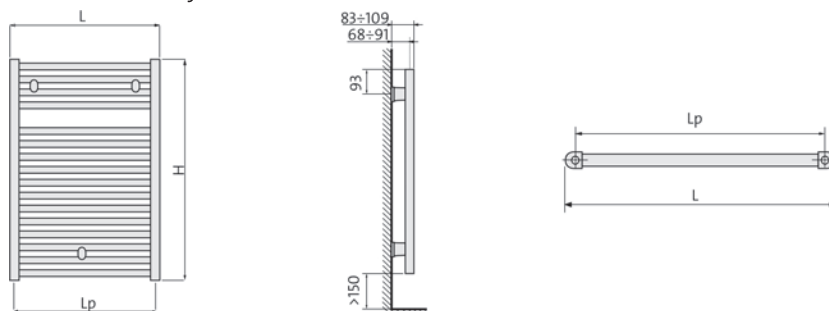

NOVINKA

Otopná tělesa do koupelen Flores, Flores C

WWW.PURMO.COM

PURMO 

Flores (FL) - koupelnový radiátor typu lineár, jeho jednoduché linie mají klasický vzhled současných těles

Flores C (FLC) - koupelnový radiátor typu rondo, jeho podélné profily jsou mírně prohnuté do oblouku a tím získává těleso příjemnou lehkost a eleganci

tepelný výkon a rozměry:

typ	výkon [W] 75/65/20°C		výkon [W] 90/70/20°C		délka L [mm]		výška H [mm]	připojovací rozteč Lp [mm]		vodní objem [dm ³]	hmotnost [kg]	počet kolektorů
	FL	FLC	FL	FLC	FL	FLC		FL	FLC			
FL0505 / FLC0505	257	265	321	331	500	495	547	455	450	2,60	4,10	11
FL0508 / FLC0508	417	421	521	526	500	495	862	455	450	3,90	6,20	17
FL0512 / FLC0512	576	587	720	733	500	495	1222	455	450	6,10	8,80	24
FL0612 / FLC0612	676	689	845	861	600	595	1222	555	550	6,80	11,30	24
FL0712 / FLC0712	826	843	1032	1053	750	745	1222	705	700	8,10	13,50	24
FL0515 / FLC0515	718	726	897	907	500	500	1537	455	450	7,40	12,40	30
FL0615 / FLC0615	842	856	1052	1070	600	595	1537	555	550	8,60	12,70	30
FL0715 / FLC0715	1030	1051	1287	1313	750	745	1537	705	700	10,20	15,30	30
FL0518 / FLC0518	866	862	1082	1077	500	495	1807	455	450	8,80	13,10	36
FL0618 / FLC0618	1014	1022	1267	1277	600	595	1807	555	550	10,10	14,90	36
FL0718 / FLC0718	1237	1261	1546	1576	750	745	1807	705	700	12,00	17,60	36

W* - 100-123mm pro FLC0805 a FLC1205, 109-132mm pro FLC0806, FLC1206, FLC1506 a FLC1806

Tepelný výkon koupelnových těles (W) je stanoven dle normy EN 442 pro teplotní spád 75/65/20 °C a 90/70/20 °C

technické údaje:

- **Materiál:** ocelový profil vysoké kvality
- **Teplonosná látka:** voda
- **Barevné provedení:** bílá RAL 9016, na objednávku barevné provedení dle vzorníku
- **Připojení:** 4 připojovací body s vnitřním závitem G1/2"
- **Pracovní přetlak:** 0,8 MPa
- **Maximální teplota:** 110 °C
- **Příslušenství dodávané s tělesem:** upevňovací sada umožňující regulaci odstupu od stěny, odvzdušňovací a zaslepovací zátka 1/2"
- **Záruka:** 10 let