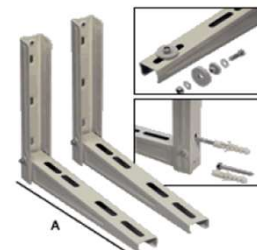

Objednáací číslo	Název	Nosnost	Mj	Cena bez DPH
------------------	-------	---------	----	--------------

Konzole sklopná - montovaná, bez nosníku

CHP100101	Konzole sklopná, montovaná bílá, 420 x 375 mm (MS120)	140 kg	sada 2ks	380,-
CHP100102	Konzole sklopná, montovaná bílá, 465 x 375 mm (MS117)	140 kg	sada 2ks	392,-
CHP100103	Konzole sklopná, montovaná bílá, 550 x 375 mm (MS118)	140 kg	sada 2ks	548,-