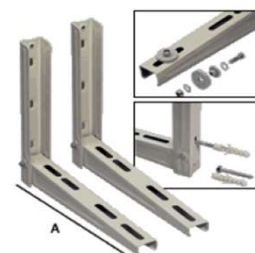

Objednací číslo	Název	Nosnost	Mj
-----------------	-------	---------	----

Konzole sklopná - montovaná, bez nosníku

CHP100101	Konzole sklopná, montovaná bílá, 420 x 375 mm (MS120)	140 kg	sada 2ks
CHP100102	Konzole sklopná, montovaná bílá, 465 x 375 mm (MS117)	140 kg	sada 2ks
CHP100103	Konzole sklopná, montovaná bílá, 550 x 375 mm (MS118)	140 kg	sada 2ks