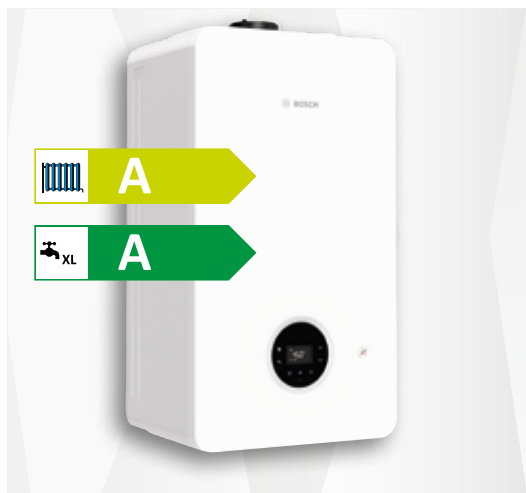

Výhody na první pohled:

- energeticky úsporný kondenzační kotel s vysokým rozsahem modulace až 1:8
- jednoduché nastavení hlavních parametrů díky intuitivnímu ovládání
- vysoká tepelná účinnost (A+ s ekvitermním regulátorem) a velmi nízká hlučnost díky inovované spalovací komoře
- snadná a rychlá montáž i údržba kotle
- stejné připojovací rozměry jako u předchozích typů kotlů Bosch a Junkers už více než 60 let

Pohodlné a efektivní vytápění Vašeho domova: Plynový kondenzační kotel Condens 2300i W

Jednoduše si užívejte: Závěsný kondenzační kotel Condens 2300i W nabízí vysoce kvalitní technické řešení a jednoduchou instalaci. Díky široké nabídce provedení (22/25 kW – vytápění s průtokovou přípravou teplé vody;

15 a 24 kW – vytápění s možností připojení nepřímo ohřívaného zásobníku), flexibilním možnostem instalace, atraktivnímu designu a jeho kompaktním rozměrům splňuje požadavky i velmi náročných zákazníků.

Condens 2300i W	Jednotky	GC 2300i W 22/25 C	GC 2300i W 15 P	GC 2300i W 24 P
Třída energetické účinnosti				
Pracovní rozsah plynulé regulace 50/30 °C	kW	3,4 – 23,2 (25,0)	2,3 – 16,1	3,4 – 25,0
Max. tepelný příkon	kW	22,5	15,3	24,5
Sezónní energetická účinnost vytápění	%	94	93	94
Max. elektrický příkon	W	90	82	88
Rozměry (š/v/h)	mm	400 / 713 / 300