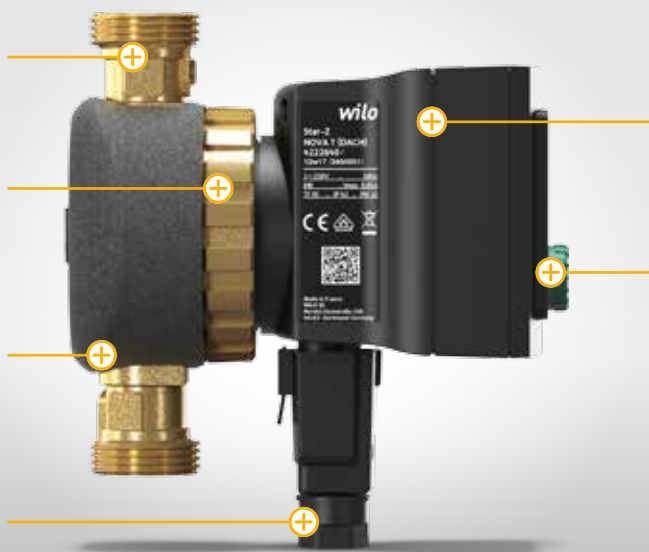

## Nové Wilo-Star-Z NOVA T

Cirkulační čerpadlo pro teplou užitkovou vodu Wilo-Star-Z NOVA T v novém produktovém designu se vyznačuje možností individuálního nastavení, což zaručuje jak velikou hygienickou bezpečnost, tak i vysoký komfort ovládání.

Součástí dodávky je izolační skořepina

Wilo-Connector pro rychlé elektrické zapojení bez použití nářadí

Hygienická ochrana – díky automatickému rozpoznávání termické desinfekce, integrovanému časovému spínači a termostatu